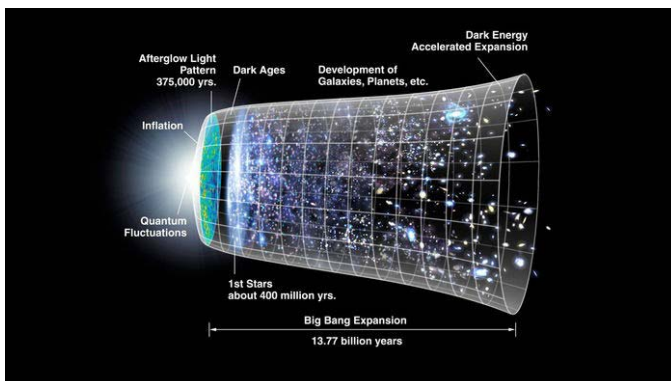

ΚΕΝΤΡΟ ΕΠΙΣΚΕΠΤΩΝ ΠΕΝΤΕΛΗΣ

•Τακτικές Πρωινές Επισκέψεις Σχολείων και Οργανωμένων Ομάδων

Κάθε εργάσιμη ημέρα από τις 9:30 έως τις 14:00. Απαραίτητη η πρότερη συνεννόηση.
Πληροφορίες/κρατήσεις Τηλ: 210-8109107, 210-3490022, 210-3490160

•Τακτικές Βραδινές Επισκέψεις, έναρξη 20:00

Δύο τακτικές βραδινές επισκέψεις : **Σάββατο 10/3 και Σάββατο 17/3**, Ώρα: 20:00 - 23:00

Το πρόγραμμα περιλαμβάνει εκλαϊκευτική ομιλία, παρακολούθηση εκπαιδευτικής ταινίας με θέμα την αστρονομία και την ιστορία του Εθνικού Αστεροσκοπείου Αθηνών, ουρανογραφία καθώς και νυχτερινή παρατήρηση με το ιστορικό τηλεσκόπιο Newall. Τα δύο τελευταία τμήματα πραγματοποιούνται καιρού επιτρέποντος. Σε περίπτωση κακοκαιρίας, η επίσκεψη περιορίζεται στους εσωτερικούς χώρους. Το πρόγραμμα είναι κατάλληλο για ηλικίες άνω των 8 ετών.

Τιμή κατ' άτομο: 5 ευρώ (άνεργοι και ΑΜΕΑ δωρεάν)

■Θεματική Βραδιά

Σάββατο 17 Μαρτίου, ώρα 20:00.

"Μετρώντας το αόρατο Σύμπαν: μια περιήγηση στα αστρονομικά δρώμενα "

Ομιλητής ο Δρ. Αντώνης Γεωργακάκης, Ερευνητής Β, ΕΑΑ

Ακολουθεί συζήτηση με τον ομιλητή καθώς και παρατήρηση του αττικού ουρανού με το τηλεσκόπιο Newall. **Είσοδος 5 Ευρώ**